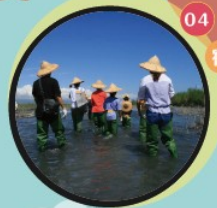

# 夏

兒童生態夏令營  
即日起開放報名

Google eye上大自然

f eye上大自然

現在就上網報名

01 溪頭昆蟲生態營  
(小一~小六)

02 花蓮農村體驗營  
(小一~小六)

03 濕地生態營  
(小三~小六)